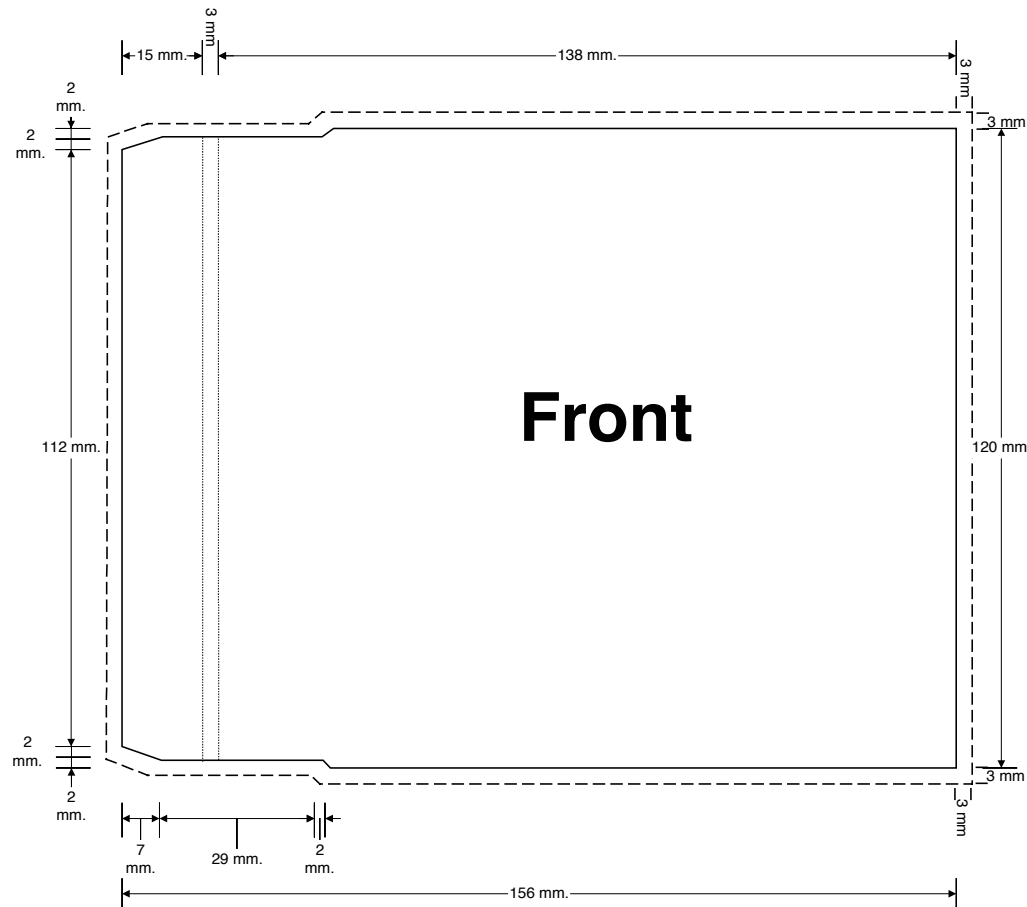

Produktspecifikation

Inlay/Singlebox
(1 eller 2 sider)

Maskinpakkes i Singlebox

Product-No. IM 0379

Materiale: 170 g/m
Overflade: Billedtryk er blankt
Format: 120 x 156 mm

Bemærkninger:
2 sider

3 mm "kød" til skæring
ved farve til kant