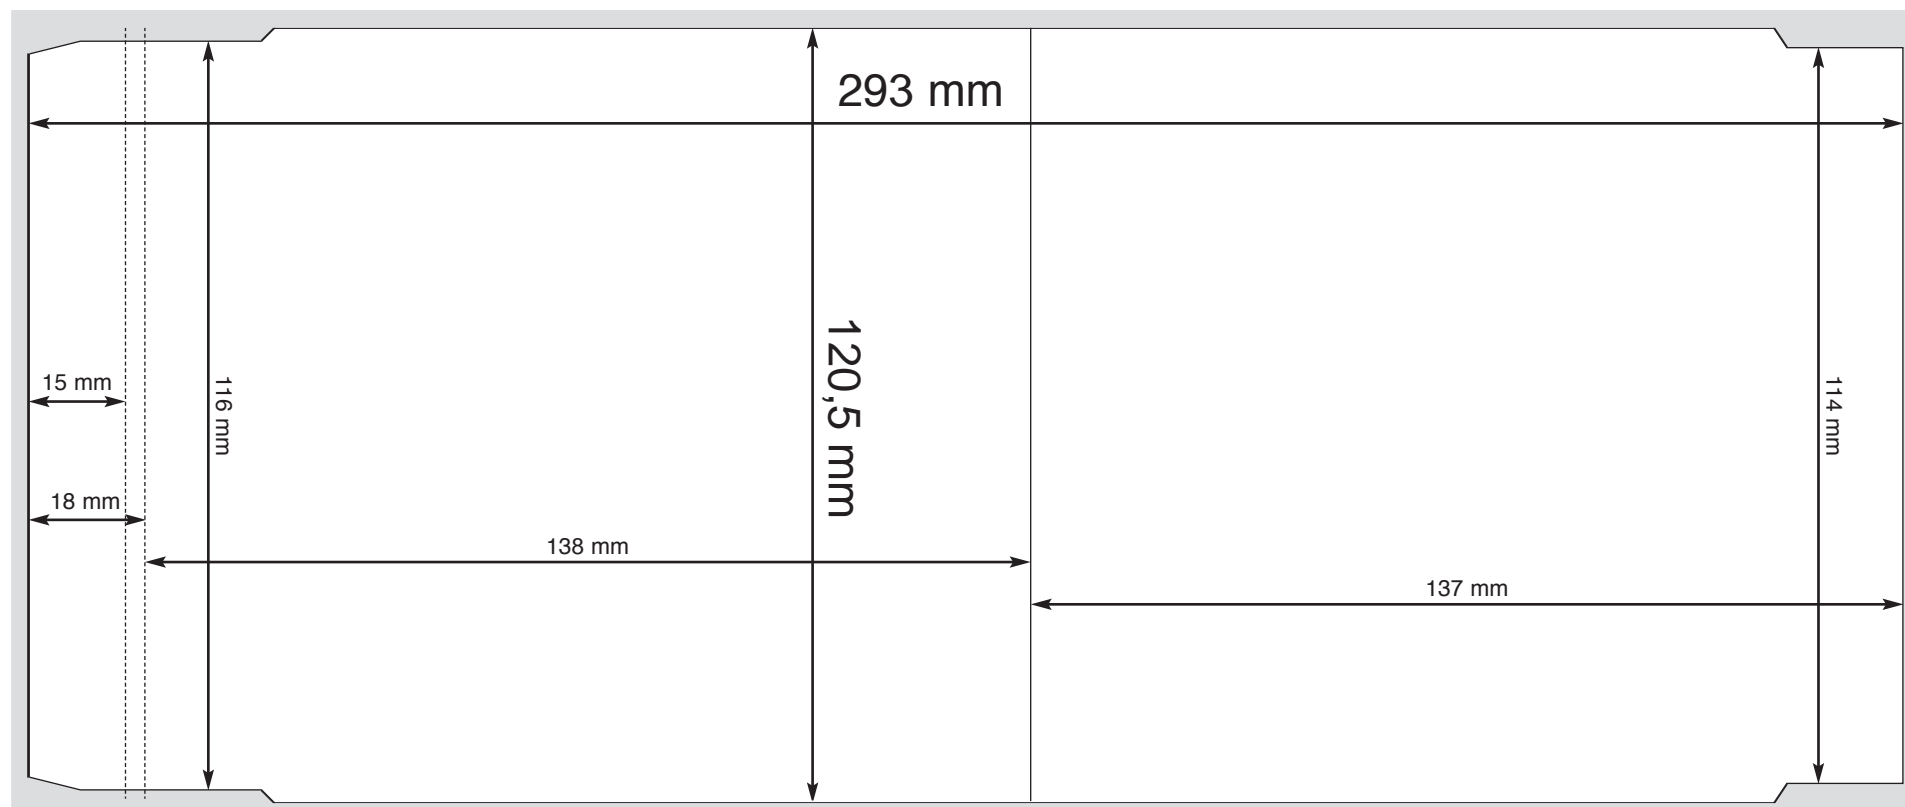

Produktspecifikation

<p>Inlaycard 4 sider</p> <p>Maskinpakkes i singlebox</p>	<p>Materiale: 170 g. / m Overflade: Billedtryk er glansfuldt Åbent format: 293 x 120,5 mm (uden "kød" til skæring)</p>	<p>Bemærkninger: 4 sider</p>	
--	--	----------------------------------	---

3 mm "kød" til skæring ved farve til kant