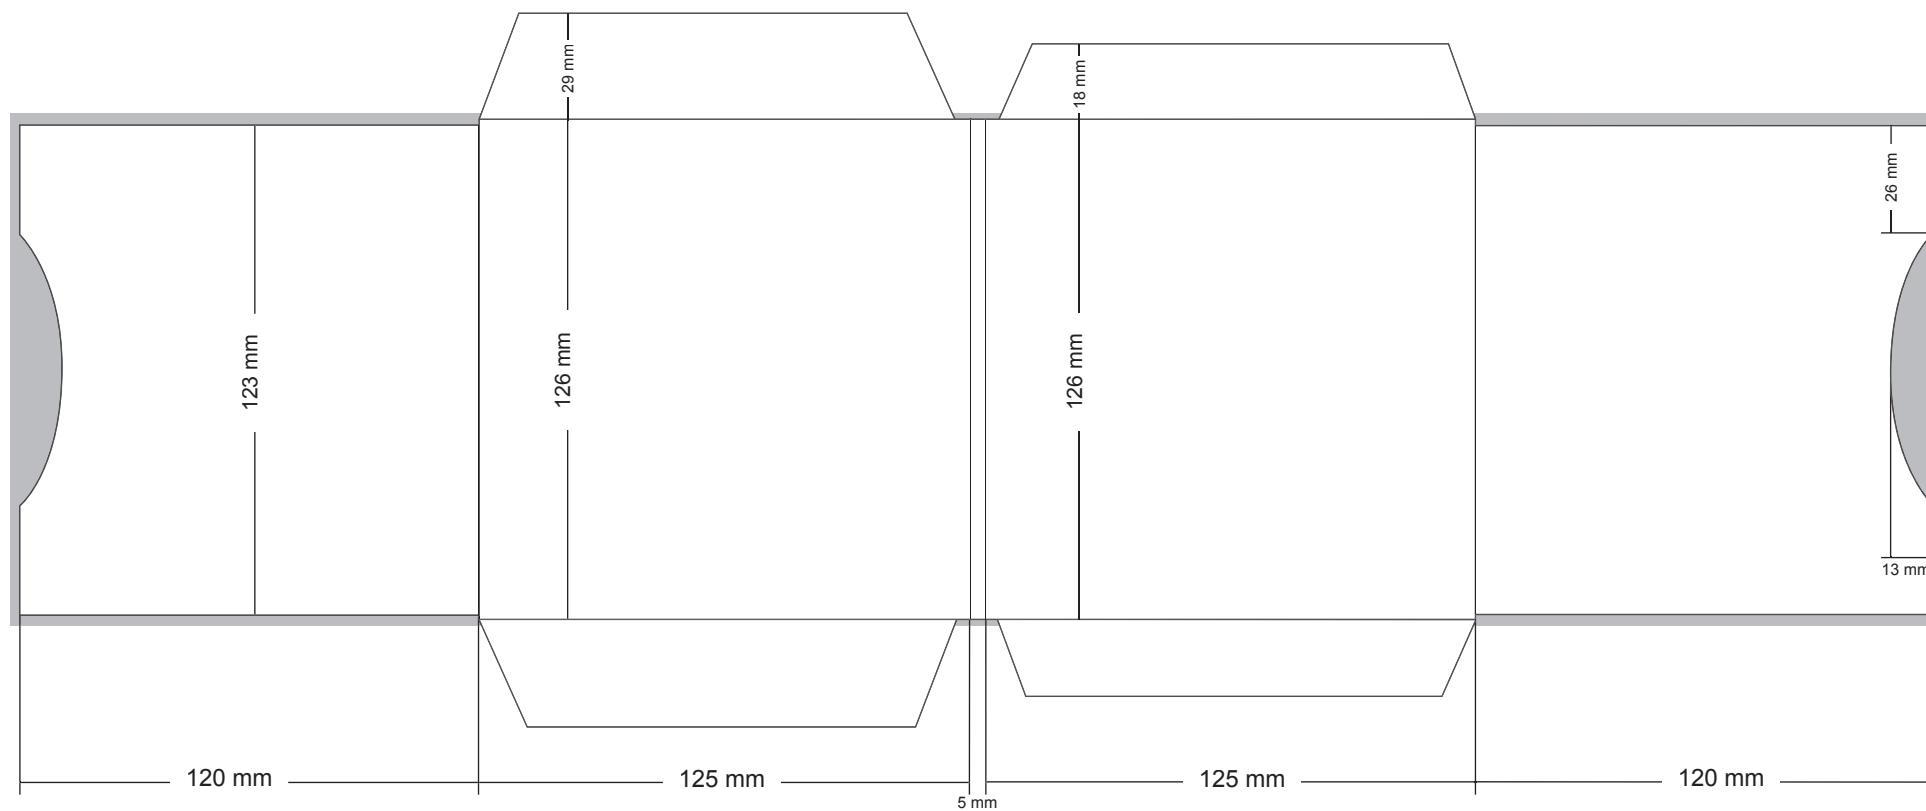

# Cardboard sleeve, dobbelt

■ = 3 mm "kød" til beskæring ved farve til kant