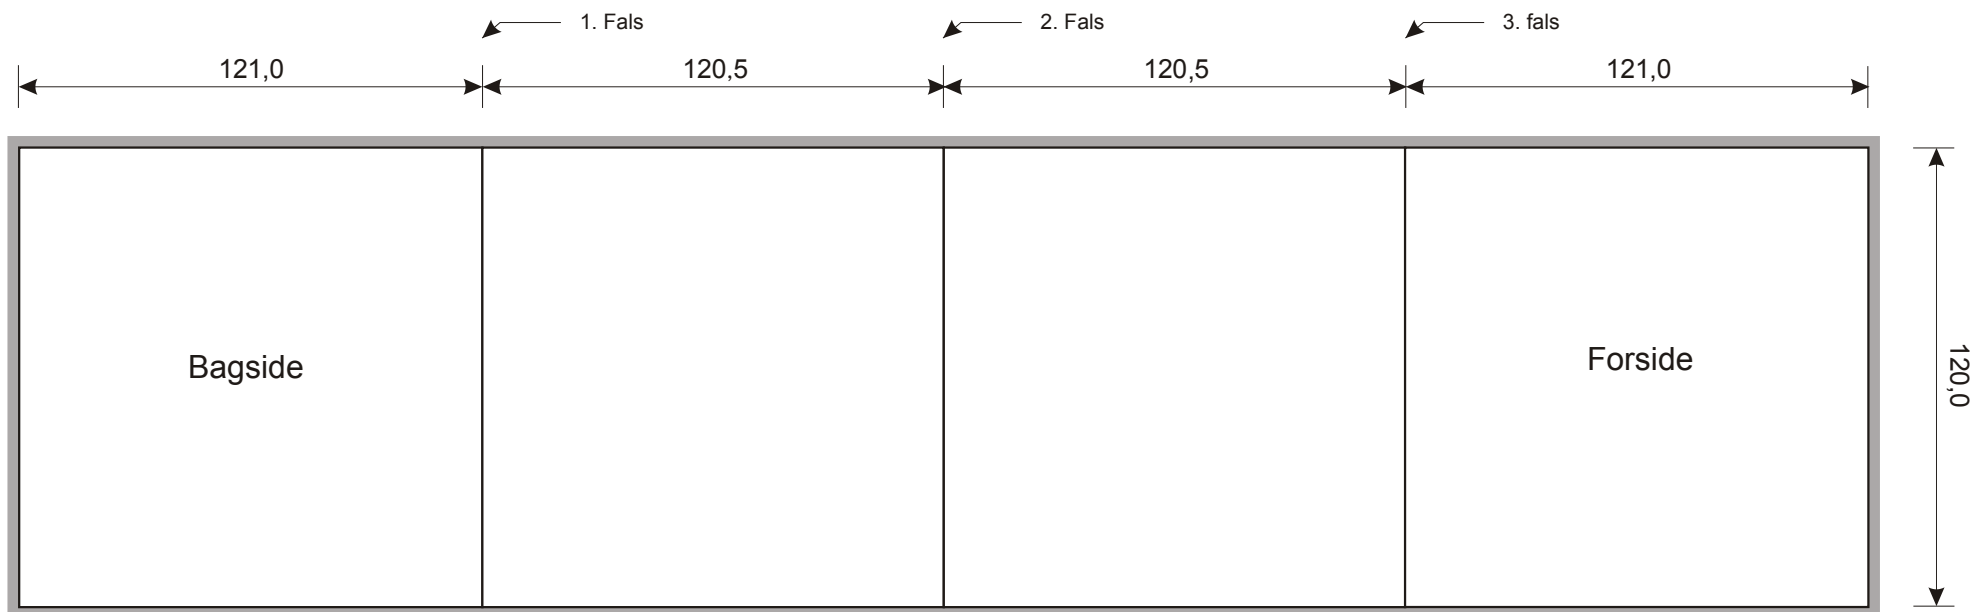

## Produktspecifikation

<p>Produkt: <b>Booklet</b> 8 Sider Leporellofals</p>	<p>Materiale : 170g Bilderdruck Overflade : Maskinlak Åbent format : 483,0 x 120,0 mm Lukket format : 121,0 x 120,0 mm</p>	<p>Bemærkning: Åben ryg - kan ikke maskinkonfektioneres.</p>	 <p>Bagside Forside</p>
--	--	--	--

■ = 3 mm "kød" til skæring  
hele vejen rundt.