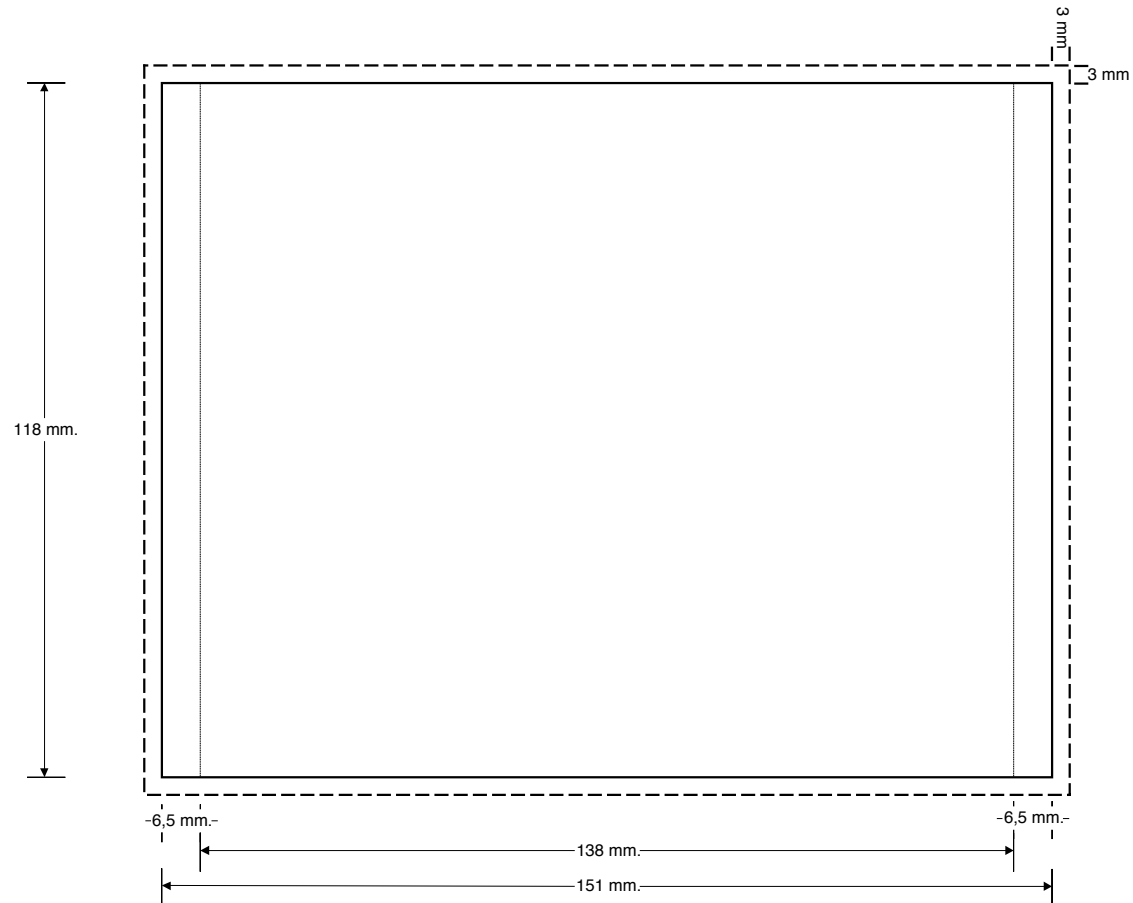

Produktspecifikation

CD inlaycard (1 eller 2 sider)

Maskinpakkes
i Jewelbox.

Produkt-No. **IR 0185**

Materiale: 170 g./m
Overflade: Billedtryk blankt
Format: 151 v 118 mm

Bemærkninger:
Til Multibox benyttes 2 inlaycard.
Ved transparent bakke: 4/4 farve.

3mm "kød" til skæring
ved farve til kant