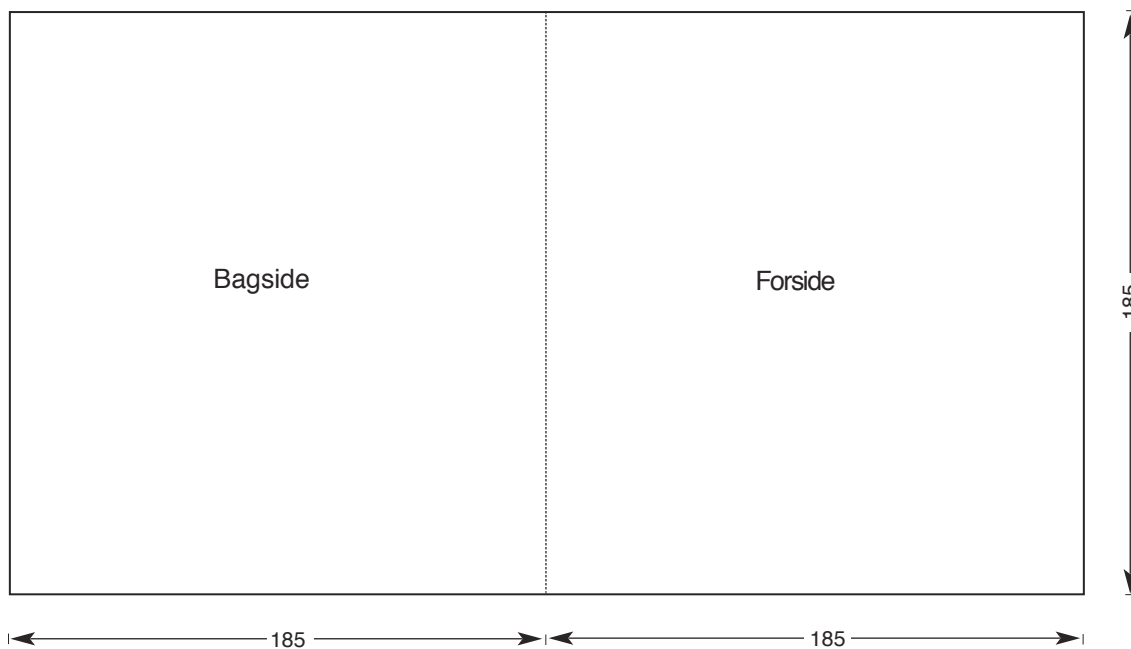

7" Maxi cover for inderpose

Åbning til højre

Åbning i toppen

Format: 185 x 185 mm (Lukket)
"Kød" til skæring udover kant: 3 mm

Der trykkes i CTP (Computer To Plate) - derfor skal der ikke være pas- og skæremærker samt farvekiler på den færdige pdf-fil.